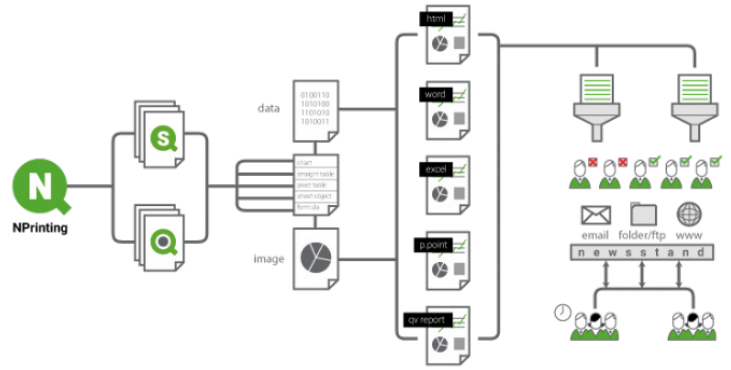

Qlik

VICTA 

WAT IS QLIK NPRINTING?

De juiste informatie bij de juiste mensen op het juiste moment. Qlik NPrinting is de oplossing waarmee rapporten in ieder gewenst formaat op een geautomatiseerde wijze intern en extern kunnen worden gedistribueerd. NPrinting is een add-on op Qlik Sense en QlikView en kan makkelijk en snel worden uitgerold.

- ✓ Geweldig ogende rapporten in een handomdraai;
- ✓ De juiste rapporten voor de juiste mensen, automatisch verspreid;
- ✓ Rapport in elk formaat (Excel, Word, PowerPoint, HTML, PDF);
- ✓ Content distributie via print, email, ftp, online en via portals;
- ✓ Pixel perfect reporting, maak elke rapportage op de pixel nauwkeurig;
- ✓ Combineer zowel een push als een pull strategie om awareness te creëren.

MAAK GEWELDIG OGENDE RAPPORTEN IN EEN HANDOMDRAAI

Qlik NPrinting stelt gebruikers in staat om fantastische rapporten te ontwikkelen, met behulp van de gegevens en objecten die uit Qlik Sense en QlikView komen.